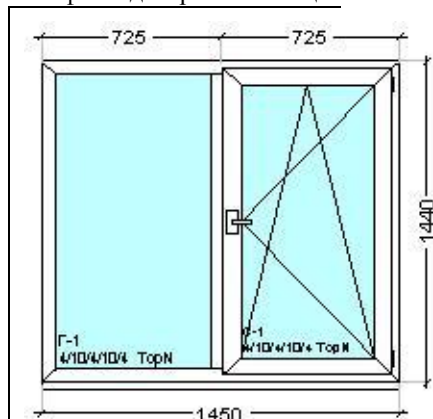

### № 1 Окно КВЕ Gut 58 (Фурнитура ROTO NT)

Кол-во: 20

Заполнение:

Г-1 - 4/10/4/10/4 TopN	1346X653	0,88 m2
С-1 - 4/10/4/10/4 TopN	1254X561	0,70 m2

	Цвет основы	Белый
	Цвет уплотнения	Черный
	Штапик	Скошенный
С-1	Накладки на петли	Белая
С-1	Параметры Ручки	Односторонняя
С-1	Ручка	НОРРЕ
С-1	Цвет Ручки	Белая

Рама: 7907.W - Рама КВЕ Gut 58 mm

Створка: 7917.W - Створка КВЕ Gut 58 mm

Цвет внешний: Белый

Цвет внутренний: Белый

Комментарий:

Итого материалы:

245 175,00

1	Вывоз мусора		18 000,00	1	18 000,00	18 000,00
2	Монтаж с отделкой		106 000,00	1	106 000,00	106 000,00
Итого: Сто двадцать четыре тысячи рублей 00 копеек						124 000,00